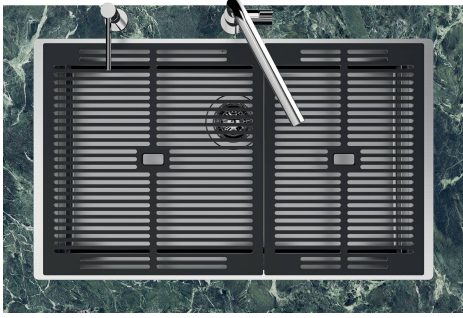

EQUIPMENT

黑格架
8100 614