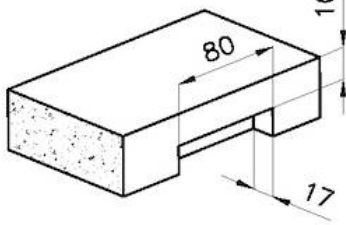

intaglio per il troppo-pieno
solo con top > 10 mm
recess for housing the over-flow
only for top > 10 mm