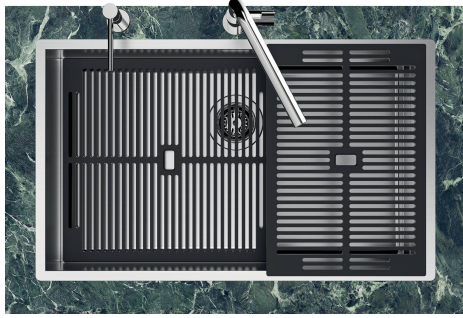

EQUIPMENT

黑格架
8100 614