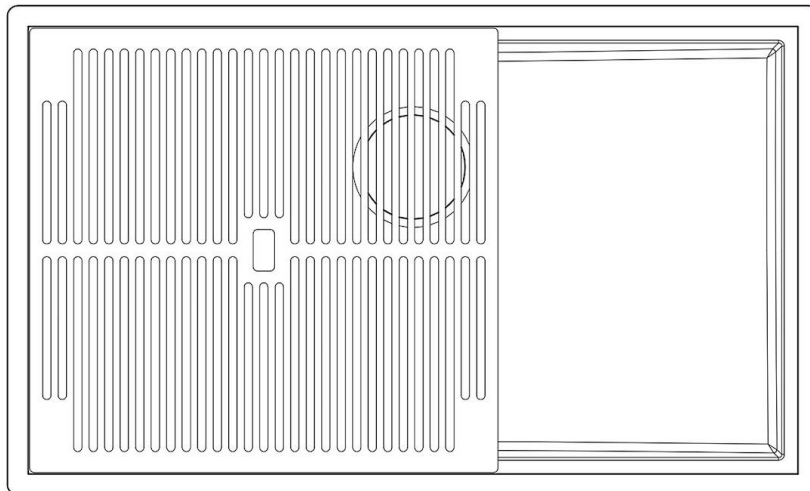

水槽 Quadra EVO

水槽

代码: 1257 050

细节

材料 AISI 304 不锈钢

表面处理 拉丝 Foster

质地 磨砂

边型和安装方式 平嵌

QUADRA EVO **Optional accessories / Accessori opzionali** **FILOTOP / FLUSHMOUNT**

LEVEL 2:

8100 615

1257/05-

8100 615 + 8100 614
POSIZIONATE A FILO VASCA / EDGE POSITIONING

8100 615
POSIZIONATA SUL FONDO / BOTTOM POSITIONING