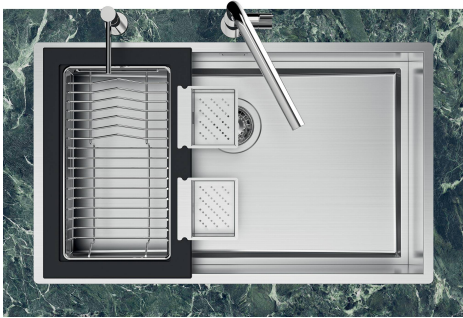

EQUIPMENT

黑格架
8100 614