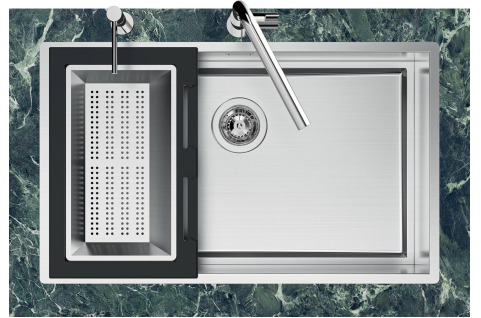

EQUIPMENT

黑格架
8100 614