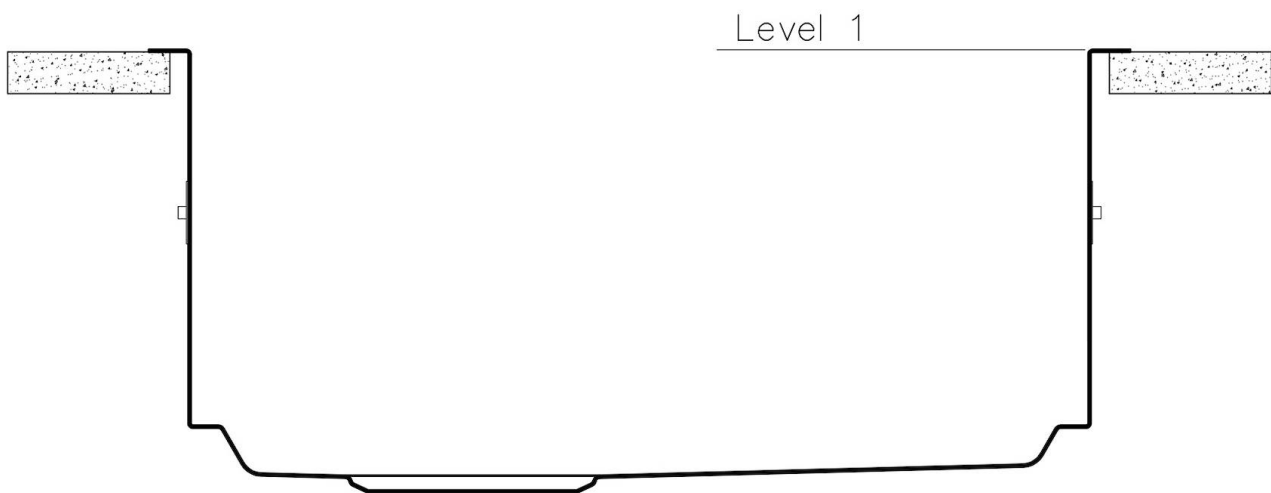

底座 80 cm

尺寸 780 x 470 mm

标准配件 固定钩, 垫圈, 下水器, 溢水口和虹吸管, 纸板盒包装

龙头孔 无定位孔

安装孔 [View technical data sheet](#)

下水器 否

宽 78 cm

盆内尺寸 740x430 mm

单槽/双槽 单槽

下水组件 3,5" 下水器

特点

3.5" 下水器提篮 Foster®水槽均配备了3.5"下水器，有可防止固体颗粒流入下水器的实用篮式塞。3.5"下水器允许使用Foster®碎渣机，可与所有型号兼容。

深盆 得益于先进的生产技术，该洗碗盆的重要深度超过20厘米，可以在所有洗涤操作中提供极大的灵活性和实用性。

溢水口 溢水口是Foster水槽上的一项安全措施，可以防止疏忽时水的溢出。方形溢水解决方案，具有简约的方形，更加美观大方。

高厚度 1mm厚的钢。相当大的厚度，保证了最大的坚固性和耐用性。

装备

1257/05-

QUADRA EVO **Optional accessories / Accessori opzionali** **FILOTOP / FLUSHMOUNT**

LEVEL 1:

8100 615

8100 614

8100 037