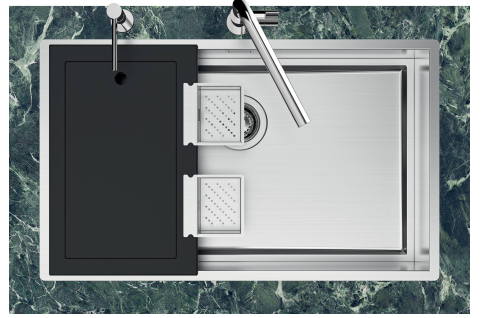

EQUIPMENT

黑格架
8100 614