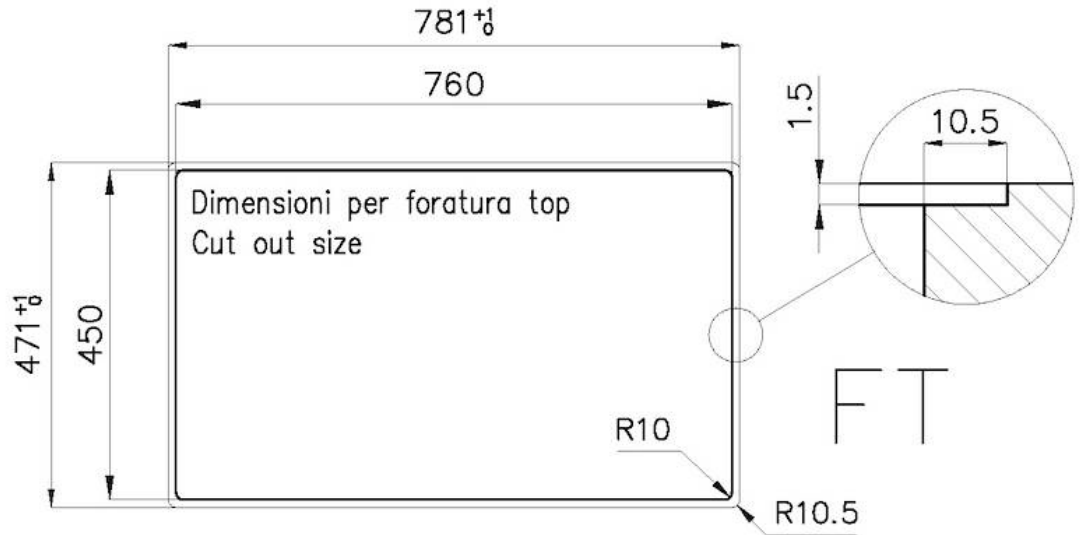

1257/05-

intaglio per il troppo-pieno
solo con top > 10 mm
recess for housing the over-flow
only for top > 10 mm