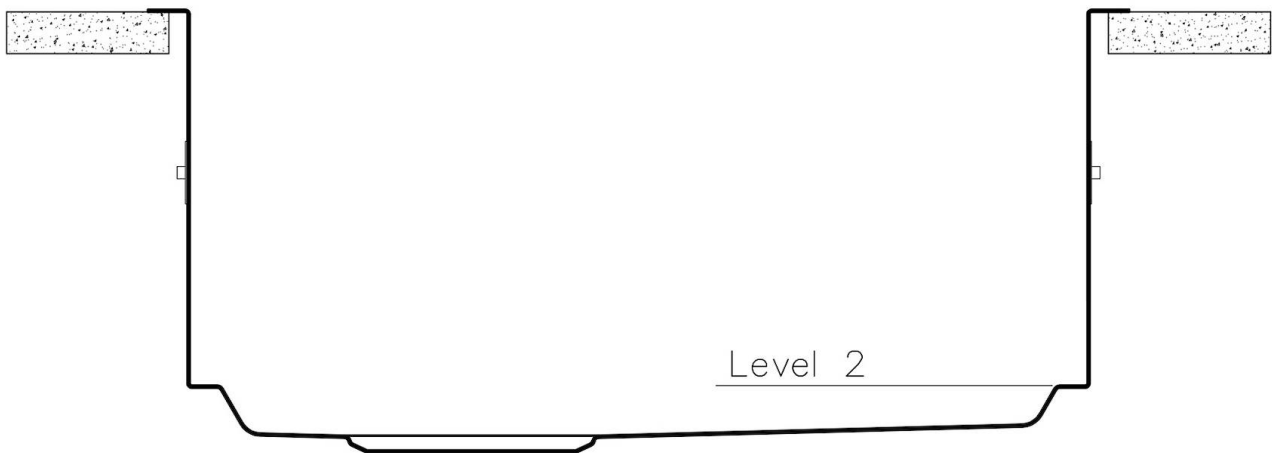

QUADRA EVO **Optional accessories / Accessori opzionali** **FILOTOP / FLUSHMOUNT**

LEVEL 2:

8100 615